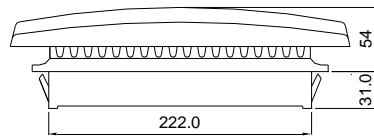

[SCHALTSCHRANK-DACHENTLÜFTUNG]
 [ROOF-MOUNTED AIR VENT]

Bezeichnung	Type	Beschreibung	Description
DVE 400/500		Dachentlüftung DVE 400/500 Roof-mounted air vent 400/500	
DVE 600/700		Dachentlüftung DVE 600/700 Roof-mounted air vent 600/700	

Auch in EMV Ausführung lieferbar
 EMC version is available

TECHNISCHE DATEN TECHNICAL DATA

Bezeichnung	Type	DVE 400/500	DVE 600/700
Artikelnummer	Part number	51 V54 05X	51 V67 05X
Farbe Colour		RAL 7035	RAL 7035
Schutzart Degree of protection		IP54	IP54
Montage-Ausschnitt Mounting cut-out		223 x 223 mm	292 x 292 mm
Abmessungen Dimensions		287 x 287 x 85 mm	361 x 361 x 99 mm
Einbautiefe Mounting depth		31 mm	33 mm
Gewicht Weight		0,73 kg	1,10 kg
Zulassungen Approval		CE, UL (E235470)	CE, UL (E235470)

ABMESSUNGEN DIMENSIONS

DVE 400/500

Bohrungen nur bei
Schraubbefestigung
Drill-holes are only necessary if fan
is to be fastened with screws

DVE 600/700

Bohrungen nur bei
Schraubbefestigung
Drill-holes are only necessary if fan
is to be fastened with screws