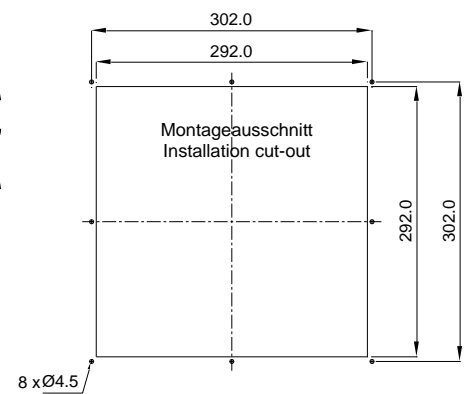

Auch in EMV Ausführung lieferbar
 EMC version is available

TECHNISCHE DATEN TECHNICAL DATA

Bezeichnung	Type	DVE 400/500	DVE 600/700
Artikelnummer	Part number	51 V54 05X	51 V67 05X
Farbe Colour		RAL 7035	RAL 7035
Schutzart Degree of protection		IP54	IP54
Montage-Ausschnitt Mounting cut-out		223 x 223 mm	292 x 292 mm
Abmessungen Dimensions		287 x 287 x 85 mm	361 x 361 x 99 mm
Einbautiefe Mounting depth		31 mm	33 mm
Gewicht Weight		0,73 kg	1,10 kg
Zulassungen Approval		CE, UL (E235470)	CE, UL (E235470)

ABMESSUNGEN DIMENSIONS

DVE 400/500

Bohrungen nur bei
Schraubbefestigung
Drill-holes are only necessary if fan
is to be fastened with screws

DVE 600/700

Bohrungen nur bei
Schraubbefestigung
Drill-holes are only necessary if fan
is to be fastened with screws