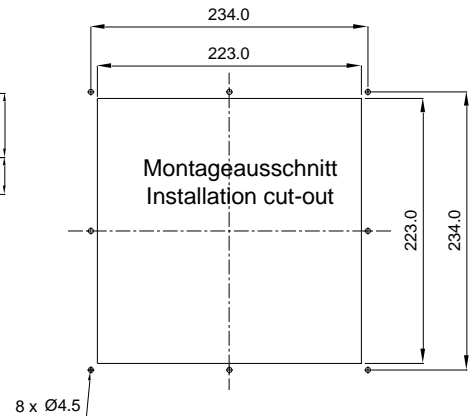

[SCHALTSCHRANK-DACHENTLÜFTUNG]
 [ROOF-MOUNTED AIR VENT]

Bezeichnung	Type	Beschreibung	Description
DVE 400/500		Dachentlüftung DVE 400/500 Roof-mounted air vent 400/500	
DVE 600/700		Dachentlüftung DVE 600/700 Roof-mounted air vent 600/700	

Auch in EMV Ausführung lieferbar
 EMC version is available

TECHNISCHE DATEN TECHNICAL DATA

Bezeichnung	Type	DVE 400/500	DVE 600/700
Artikelnummer	Part number	51 V54 05X	51 V67 05X
Farbe Colour		RAL 7035	RAL 7035
Schutzart Degree of protection		IP54	IP54
Montage-Ausschnitt Mounting cut-out		223 x 223 mm	292 x 292 mm
Abmessungen Dimensions		287 x 287 x 85 mm	361 x 361 x 99 mm
Einbautiefe Mounting depth		31 mm	33 mm
Gewicht Weight		0,73 kg	1,10 kg
Zulassungen Approval		CE, UL (E235470)	CE, UL (E235470)

ABMESSUNGEN DIMENSIONS

DVE 400/500

Bohrungen nur bei
Schraubbefestigung
Drill-holes are only necessary if fan
is to be fastened with screws

DVE 600/700

Bohrungen nur bei
Schraubbefestigung
Drill-holes are only necessary if fan
is to be fastened with screws