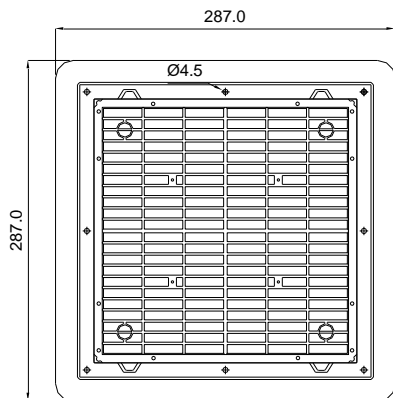

[SCHALTSCHRANK-DACHENTLÜFTUNG]
 [ROOF-MOUNTED AIR VENT]

Bezeichnung	Type	Beschreibung	Description
DVE 400/500		Dachentlüftung DVE 400/500 Roof-mounted air vent 400/500	
DVE 600/700		Dachentlüftung DVE 600/700 Roof-mounted air vent 600/700	

Auch in EMV Ausführung lieferbar
 EMC version is available

TECHNISCHE DATEN TECHNICAL DATA

Bezeichnung	Type	DVE 400/500	DVE 600/700
Artikelnummer	Part number	51 V54 05X	51 V67 05X
Farbe Colour		RAL 7035	RAL 7035
Schutzart Degree of protection		IP54	IP54
Montage-Ausschnitt Mounting cut-out		223 x 223 mm	292 x 292 mm
Abmessungen Dimensions		287 x 287 x 85 mm	361 x 361 x 99 mm
Einbautiefe Mounting depth		31 mm	33 mm
Gewicht Weight		0,73 kg	1,10 kg
Zulassungen Approval		CE, UL (E235470)	CE, UL (E235470)

ABMESSUNGEN DIMENSIONS

DVE 400/500

Bohrungen nur bei
Schraubbefestigung
Drill-holes are only necessary if fan
is to be fastened with screws

DVE 600/700

Bohrungen nur bei
Schraubbefestigung
Drill-holes are only necessary if fan
is to be fastened with screws