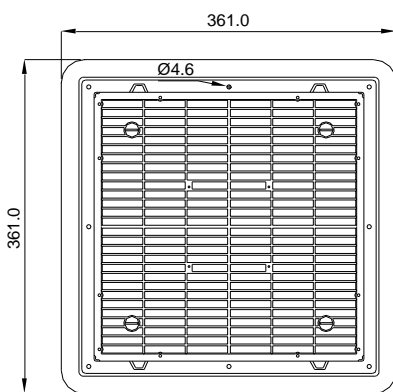

Auch in EMV Ausführung lieferbar
 EMC version is available

TECHNISCHE DATEN TECHNICAL DATA

Bezeichnung	Type	DVE 400/500	DVE 600/700
Artikelnummer	Part number	51 V54 05X	51 V67 05X
Farbe Colour		RAL 7035	RAL 7035
Schutzart Degree of protection		IP54	IP54
Montage-Ausschnitt Mounting cut-out		223 x 223 mm	292 x 292 mm
Abmessungen Dimensions		287 x 287 x 85 mm	361 x 361 x 99 mm
Einbautiefe Mounting depth		31 mm	33 mm
Gewicht Weight		0,73 kg	1,10 kg
Zulassungen Approval		CE, UL (E235470)	CE, UL (E235470)

ABMESSUNGEN DIMENSIONS

DVE 400/500

Bohrungen nur bei
Schraubbefestigung
Drill-holes are only necessary if fan
is to be fastened with screws

DVE 600/700

Bohrungen nur bei
Schraubbefestigung
Drill-holes are only necessary if fan
is to be fastened with screws