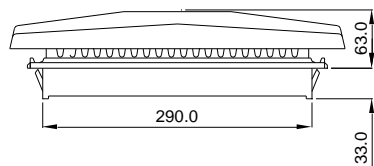

Auch in EMV Ausführung lieferbar
 EMC version is available

TECHNISCHE DATEN TECHNICAL DATA

Bezeichnung	Type	DVE 400/500	DVE 600/700
Artikelnummer	Part number	51 V54 05X	51 V67 05X
Farbe Colour		RAL 7035	RAL 7035
Schutzart Degree of protection		IP54	IP54
Montage-Ausschnitt Mounting cut-out		223 x 223 mm	292 x 292 mm
Abmessungen Dimensions		287 x 287 x 85 mm	361 x 361 x 99 mm
Einbautiefe Mounting depth		31 mm	33 mm
Gewicht Weight		0,73 kg	1,10 kg
Zulassungen Approval		CE, UL (E235470)	CE, UL (E235470)

ABMESSUNGEN DIMENSIONS

DVE 400/500

Bohrungen nur bei
Schraubbefestigung
Drill-holes are only necessary if fan
is to be fastened with screws

DVE 600/700

Bohrungen nur bei
Schraubbefestigung
Drill-holes are only necessary if fan
is to be fastened with screws