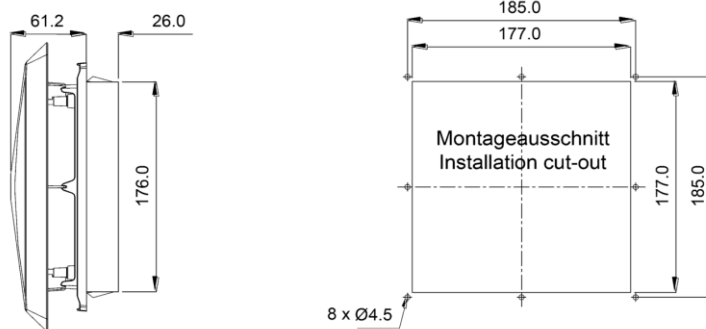

[SCHALTSCHRANK DACHENTLÜFTUNG DVE 300]
 [ROOF-MOUNTED AIR VENT DEL 300]

TECHNISCHE DATEN TECHNICAL DATA

Bezeichnung Type	DVE 300
Farben Colours	RAL 7035
Schutzart Degree of protection	IP 54

ABMESSUNGEN DIMENSIONS

Alle Maße in mm
 All dimensions in mm

Bohrungen nur bei Schraubbefestigung
 Drill-holes are only necessary if fan is to be fastened with screws

ZUBEHÖR ACCESSORIES

Beschreibung Description	Bezeichnung Type
Ersatzfiltermatte für DVE 300 Replacement filter mat for DVE 300	AM 343P