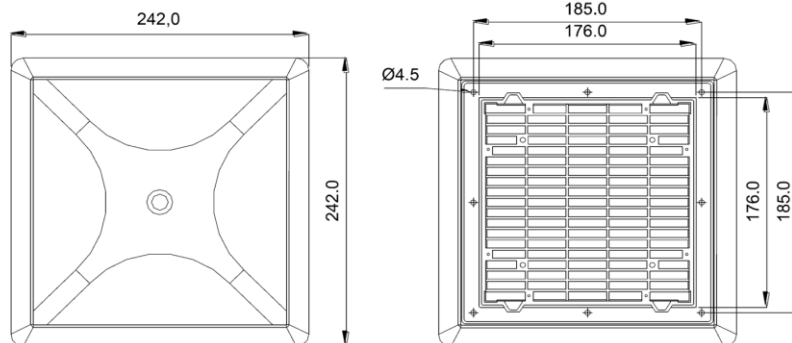

[SCHALTSCHRANK DACHENTLÜFTUNG DVE 300]
 [ROOF-MOUNTED AIR VENT DEL 300]

TECHNISCHE DATEN TECHNICAL DATA

Bezeichnung Type	DVE 300
Farben Colours	RAL 7035
Schutzart Degree of protection	IP 54

ABMESSUNGEN DIMENSIONS

Alle Maße in mm
 All dimensions in mm

Bohrungen nur bei Schraubbefestigung
 Drill-holes are only necessary if fan is to be fastened with screws

ZUBEHÖR ACCESSORIES

Beschreibung Description	Bezeichnung Type
Ersatzfiltermatte für DVE 300 Replacement filter mat for DVE 300	AM 343P