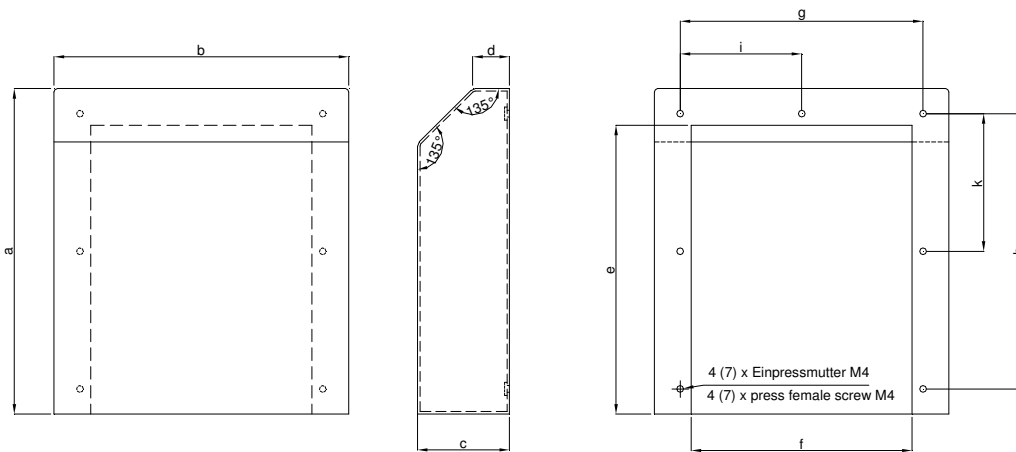

Type	a	b	c	d	e	f	g	h	i	k
AV 200	165	176	55	22	143	132	145	135	-	-
AV 250	225	196	55	22	203	152	165	195	-	-
AV 300	300	252	55	22	278	208	221	270	-	-
AV 400/500	375	298	80	36	353	254	267	345	133,5	172,5
AV 600/700	480	374	100	44	458	330	343	450	171,5	225

Rev. 01/2012

Elektromechanische Komponenten

ELMEKO GmbH + Co. KG   Graf-Zeppelin-Straße 5   D-56479 Liebenscheid
Tel. 02736/509748-0 Fax 02736/509748-30 Email: info@elmeko.de   www.elmeko.de