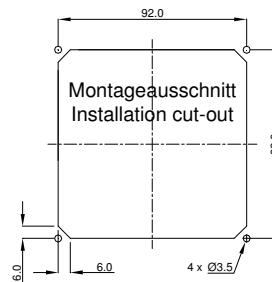

Austrittsfilter
Exhaust filters

GV 100

Technische Daten / Technical data:	
Temperaturbereich Temperature range	-20...+65 °C
Farben colours	RAL 7035 (Standard), RAL 7032, RAL 9011
Schutzart Degree of protection	IP 54
Zulassung Approval	UL, CE

Achteckiger Ausschnitt und Bohrungen
nur bei Schraubbefestigung

Octagonal cut-out and
drill-holes are only necessary for
screw-fastening

Zubehör / Accessories:

Dichtung / gasket (enthalten / included)
Ersatzfiltermatte / Replacement filter mat