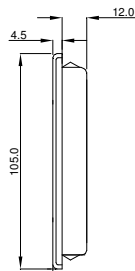

Austrittsfilter
Exhaust filters

GV 100

Technische Daten / Technical data:	
Temperaturbereich Temperature range	-20...+65 °C
Farben colours	RAL 7035 (Standard), RAL 7032, RAL 9011
Schutzart Degree of protection	IP 54
Zulassung Approval	UL, CE

Achteckiger Ausschnitt und Bohrungen
nur bei Schraubbefestigung

Octagonal cut-out and
drill-holes are only necessary for
screw-fastening

Zubehör / Accessories:

Dichtung / gasket (enthalten / included)
Ersatzfiltermatte / Replacement filter mat