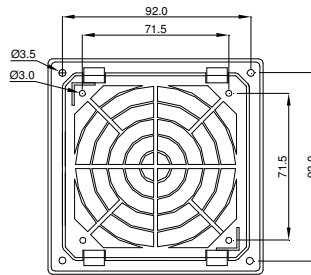

Austrittsfilter
Exhaust filters

GV 100

Technische Daten / Technical data:	
Temperaturbereich Temperature range	-20...+65 °C
Farben colours	RAL 7035 (Standard), RAL 7032, RAL 9011
Schutzart Degree of protection	IP 54
Zulassung Approval	UL, CE

Achteckiger Ausschnitt und Bohrungen
nur bei Schraubbefestigung

Octagonal cut-out and
drill-holes are only necessary for
screw-fastening

Zubehör / Accessories:

Dichtung / gasket (enthalten / included)
Ersatzfiltermatte / Replacement filter mat