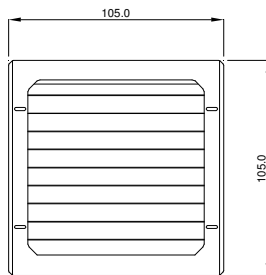

Austrittsfilter
Exhaust filters

GV 100

Technische Daten / Technical data:	
Temperaturbereich Temperature range	-20...+65 °C
Farben colours	RAL 7035 (Standard), RAL 7032, RAL 9011
Schutzart Degree of protection	IP 54
Zulassung Approval	UL, CE