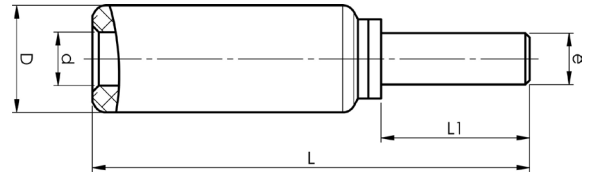

ELPRESS®

Product Datasheet

Aluminium-copper pin sockets 16 - 300 mm²

Stranded Al mm ²	Solid Al mm ²	AWG Al (Stranded)	AWG Al (Solid Al)	Name	d (mm)	D	e	L	L1	s	Pcs/pack	Tool
16	25 (16)	6	4	AKP16	5,9	13	6	56	25	29	48	V600, V1300, V250
25	35	4	2	AKP25	6,8	13	6	56	25	29	48	V600, V1300, V250
35	50	2	1/0	AKP35	8,5	20	9	78	25	45	24	V1300, V250
50	70	1/0	2/0	AKP50	9,6	20	9	88	35	45	24	V1300, V250
70	95	2/0	4/0	AKP70	11,3	20	9	88	35	45	24	V1300, V250
95	120	4/0	250	AKP95	12,5	25	12	103	35	60	24	V1300, V250
120	150	250	300	AKP120	14	25	12	108	40	60	24	V1300, V250
150	185	300	350	AKP150	15,8	25	12	108	40	60	24	V1300, V250
185	240	350	500	AKP185	17,6	32	14	113,5	45	60	12	V1300, V250
240		500		AKP240	19,8	32	14	113,5	45	61	12	V1300, V250
300		600		AKP300	22	36	16	142	50	83	9	V250

s = strip length

ELPRESS®