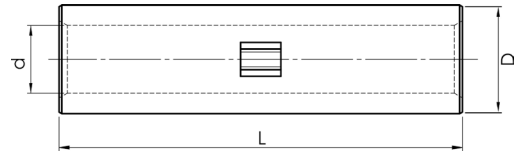

ELPRESS®

Product Datasheet

Jointing sleeves 0.75 - 10 mm²

mm ² (Cu)	AWG Cu	Name	d (mm)	D	L	s	Die	Pcs/pack	Tool
0,75	(22)-18	KS0,75	1,3	2,8	14	7		100	DKB0325, DKB0760
1,5	(18)-16	KS1,5	1,8	3,3	14	7		100	DKB0325, DKB0760
2,5	(16)-14	KS2,5	2,3	4,2	16	8		100	DKB0325, DKB0760
4	12	KS4	3	5	19	9		100	GWB4099, ES2258
6	10	KS6	4	6	19	9		100	GWB4099, ES2258
10	8	KS10	5	8	30	15	8	100	GWB4099, ES2258, PVL350, V600, DV1300

s = strip length

ELPRESS®